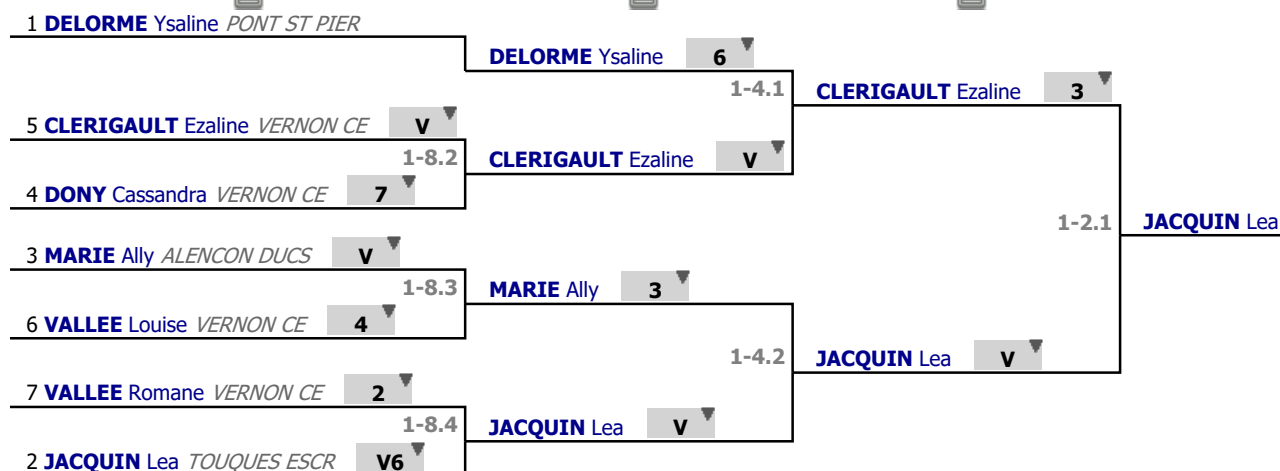

Poules

Tour n° 1

Classement

place	nom	prénom	club	poule n°	Vict./Matches (‰)	indice	Touches données
1	DELORME	Ysaline	PONT ST PIER	1	1000	14	24
2	JACQUIN	Lea	TOUQUES ESCR	1	833	12	21
3	MARIE	Ally	ALENCON DUCS	1	500	-2	17
4	DONY	Cassandra	VERNON CE	1	500	-3	17
5	CLERIGAULT	Ezaline	VERNON CE	1	333	-1	19
6	VALLEE	Louise	VERNON CE	1	166	-9	13
7	VALLEE	Romane	VERNON CE	1	166	-11	11

Tableau

Tableau de 8

...

Finale

✓ Tableau de 8

✓ Demi-finale

✓ Finale

Tableau

Classement

place	nom	prénom	club
1	JACQUIN	Lea	TOUQUES ESCR
2	CLERIGAULT	Ezaline	VERNON CE
3	DELORME	Ysaline	PONT ST PIER
3	MARIE	Ally	ALENCON DUCS
5	DONY	Cassandra	VERNON CE
6	VALLEE	Louise	VERNON CE
7	VALLEE	Romane	VERNON CE