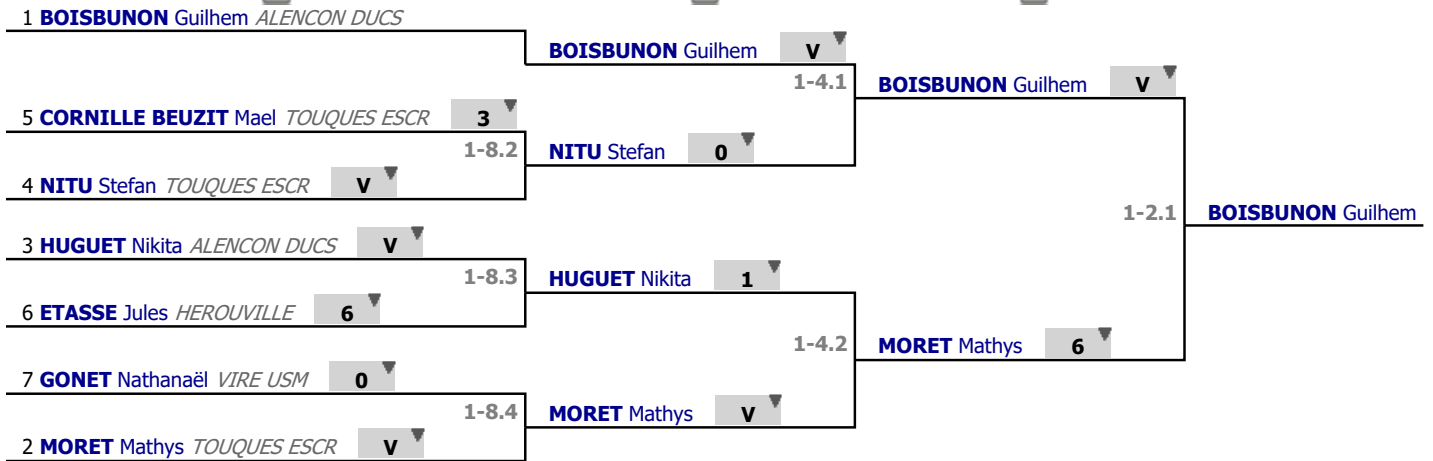

Poules

Tour n° 1

Classement

place	nom	prénom	club	poule n°	Vict./Matches (‰)	indice	Touches données
1	BOISBUNON	Guilhem	ALENCON DUCS	1	1000	25	30
2	MORET	Mathys	TOUQUES ESCR	1	833	20	26
3	HUGUET	Nikita	ALENCON DUCS	1	666	8	21
4	NITU	Stefan	TOUQUES ESCR	1	500	2	19
5	CORNILLE BEUZIT	Mael	TOUQUES ESCR	1	333	-10	13
6	ETASSE	Jules	HEROUVILLE	1	166	-17	8
7	GONET	Nathanaël	VIRE USM	1	0	-28	2

Tableau

Tableau de 8

...

Finale

✔ Tableau de 8

✔ Demi-finale

✔ Finale

Tableau

Classement

place	nom	prénom	club
1	BOISBUNON	Guilhem	ALENCON DUCS
2	MORET	Mathys	TOUQUES ESCR
3	HUGUET	Nikita	ALENCON DUCS
3	NITU	Stefan	TOUQUES ESCR
5	CORNILLE BEUZIT	Mael	TOUQUES ESCR
6	ETASSE	Jules	HEROUVILLE
7	GONET	Nathanaël	VIRE USM