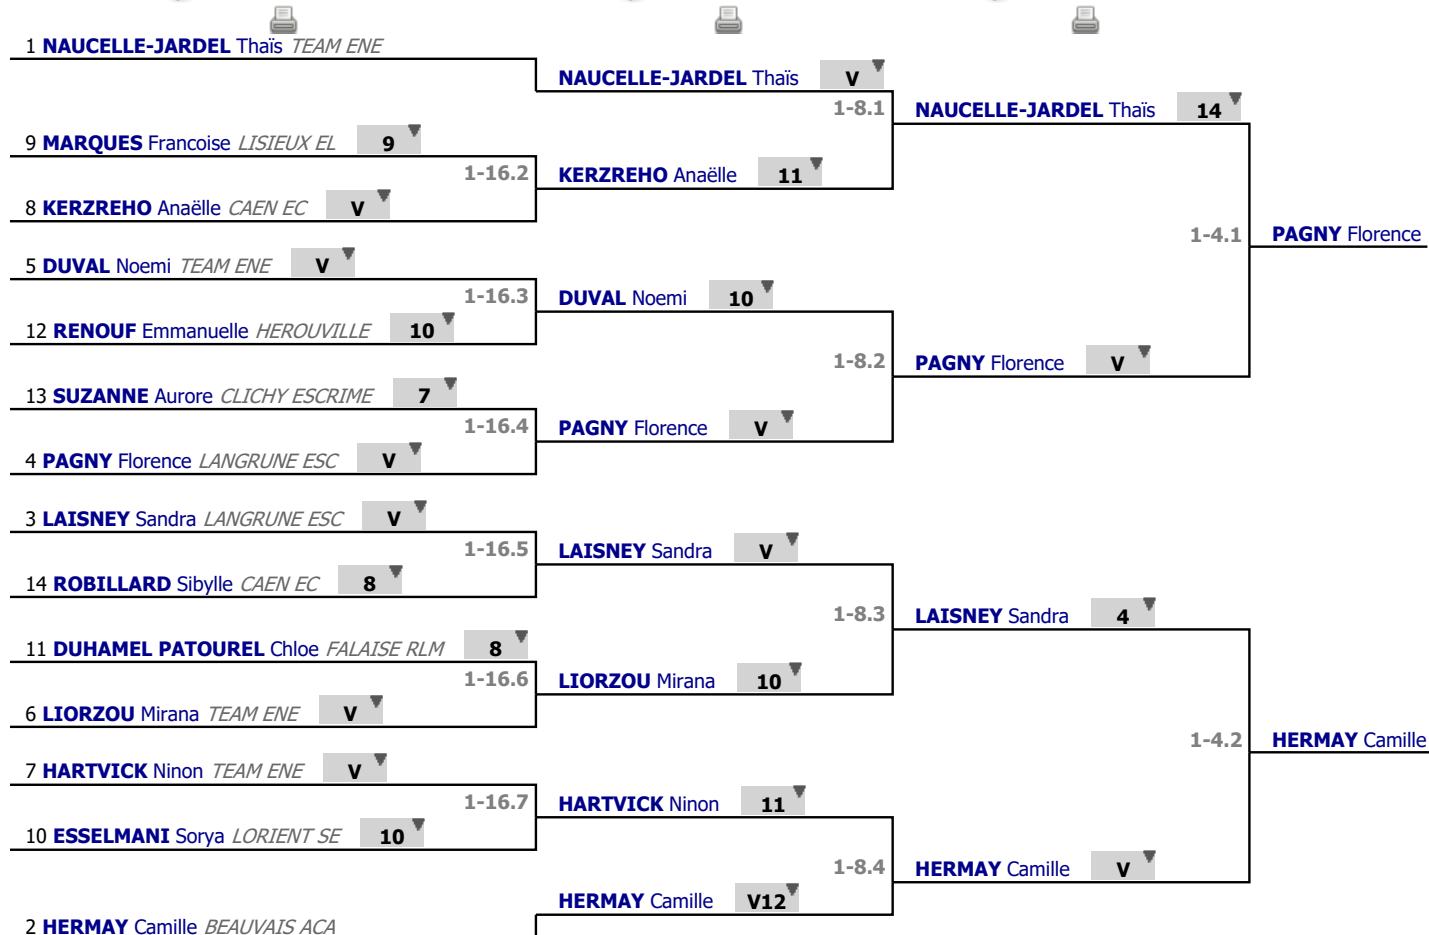

Poules

Tour n° 1

Classement

place	statut	nom	prénom	club	poule n°	Vict./Matches (‰)	indice	Touches données
1	✓	NAUCELLE-JARDEL	Thaïs	TEAM ENE	2	1000	15	29
2	✓	HERMAY	Camille	BEAUVAIS ACA	1	833	11	29
3	✓	LAISNEY	Sandra	LANGRUNE ESC	1	833	10	28
4	✓	PAGNY	Florence	LANGRUNE ESC	2	666	10	26
5	✓	DUVAL	Noemi	TEAM ENE	1	666	2	26
6	✓	LIORZOU	Mirana	TEAM ENE	2	666	1	21
7	✓	HARTVICK	Ninon	TEAM ENE	1	500	4	25
8	✓	KERZREHO	Anaëlle	CAEN EC	2	333	-3	20
9	✓	MARQUES	Francoise	LISIEUX EL	1	333	-5	21
10	✓	ESSELMANI	Sorya	LORIENT SE	2	333	-5	19
11	✓	DUHAMEL PATOUREL	Chloe	FALAISE RLM	2	333	-7	19
12	✓	RENOUF	Emmanuelle	HEROUVILLE	1	333	-8	19
13	✓	SUZANNE	Aurore	CLICHY ESCRIME	2	166	-11	16
14	✓	ROBILLARD	Sibylle	CAEN EC	1	0	-14	16

Tableau

Tableau de 16

...

Demi-finale

✔ Tableau de 16

✔ Tableau de 8

✔ Demi-finale

Tableau

Finale

...

Vainqueur

✓ Finale

4	PAGNY Florence	LANGRUNE ESC	10	
			1-2.1	HERMAY Camille
2	HERMAY Camille	BEAUVAIS ACA	V	

Tableau

Classement

place	statut	nom	prénom	club
1	✓	HERMAY	Camille	BEAUVAIS ACA
2	✓	PAGNY	Florence	LANGRUNE ESC
3	✓	NAUCELLE-JARDEL	Thaïs	TEAM ENE
3	✓	LAISNEY	Sandra	LANGRUNE ESC
5	✓	DUVAL	Noemi	TEAM ENE
6	✓	LIORZOU	Mirana	TEAM ENE
7	✓	HARTVICK	Ninon	TEAM ENE
8	✓	KERZREHO	Anaëlle	CAEN EC
9	✓	MARQUES	Francoise	LISIEUX EL
10	✓	ESSELMANI	Sorya	LORIENT SE
11	✓	DUHAMEL PATOUREL	Chloe	FALAISE RLM
12	✓	RENOUF	Emmanuelle	HEROUVILLE
13	✓	SUZANNE	Aurore	CLICHY ESCRIME
14	✓	ROBILLARD	Sibylle	CAEN EC